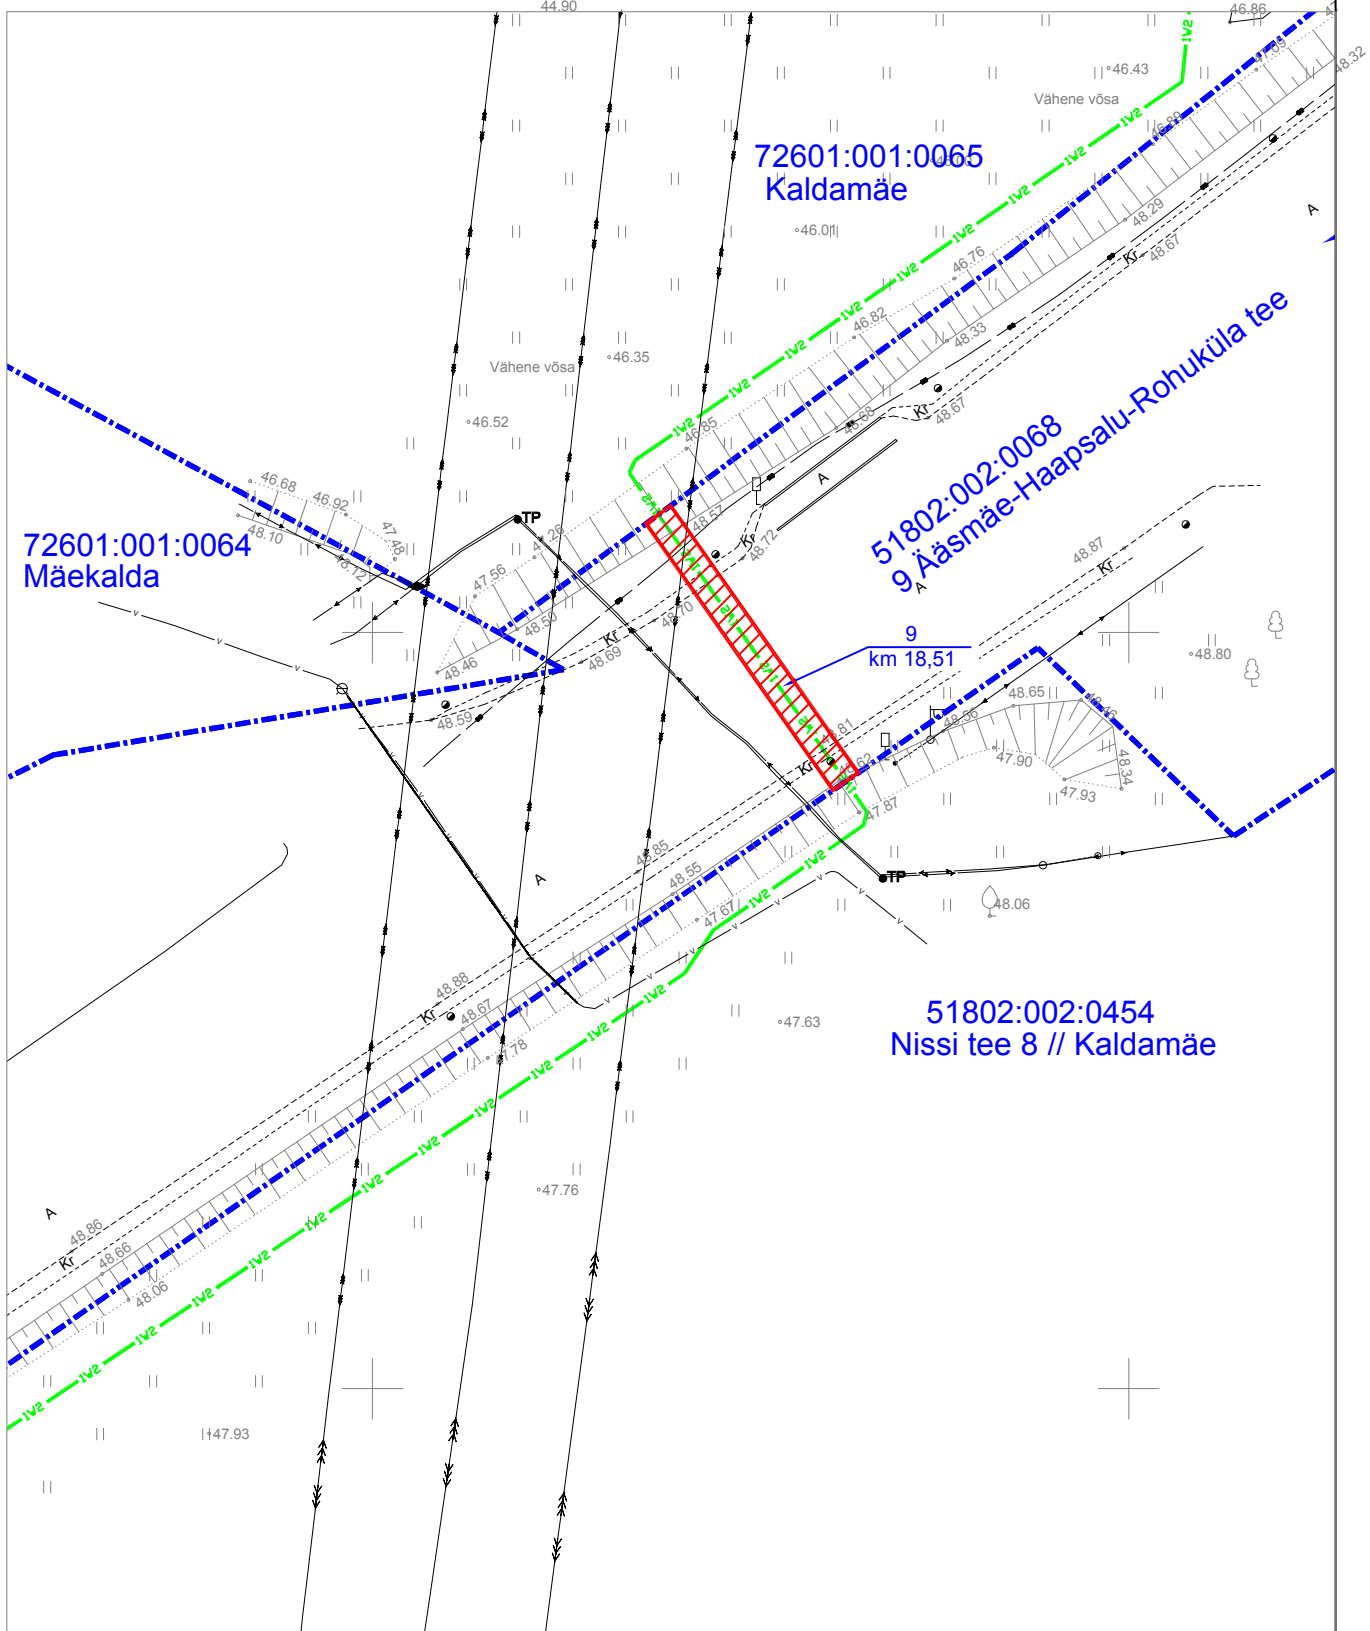

Isikliku kasutusõiguse plaan  
 9 Ääsmäe-Haapsalu-Rohuküla tee 51802:002:0068 ( km18,51)  
 reg. nr. 9335550

A4 1:500

LEHT1/1

 Ala ca 43m<sup>2</sup>

 Elektri maakaabel

 Katastriüksuse piir